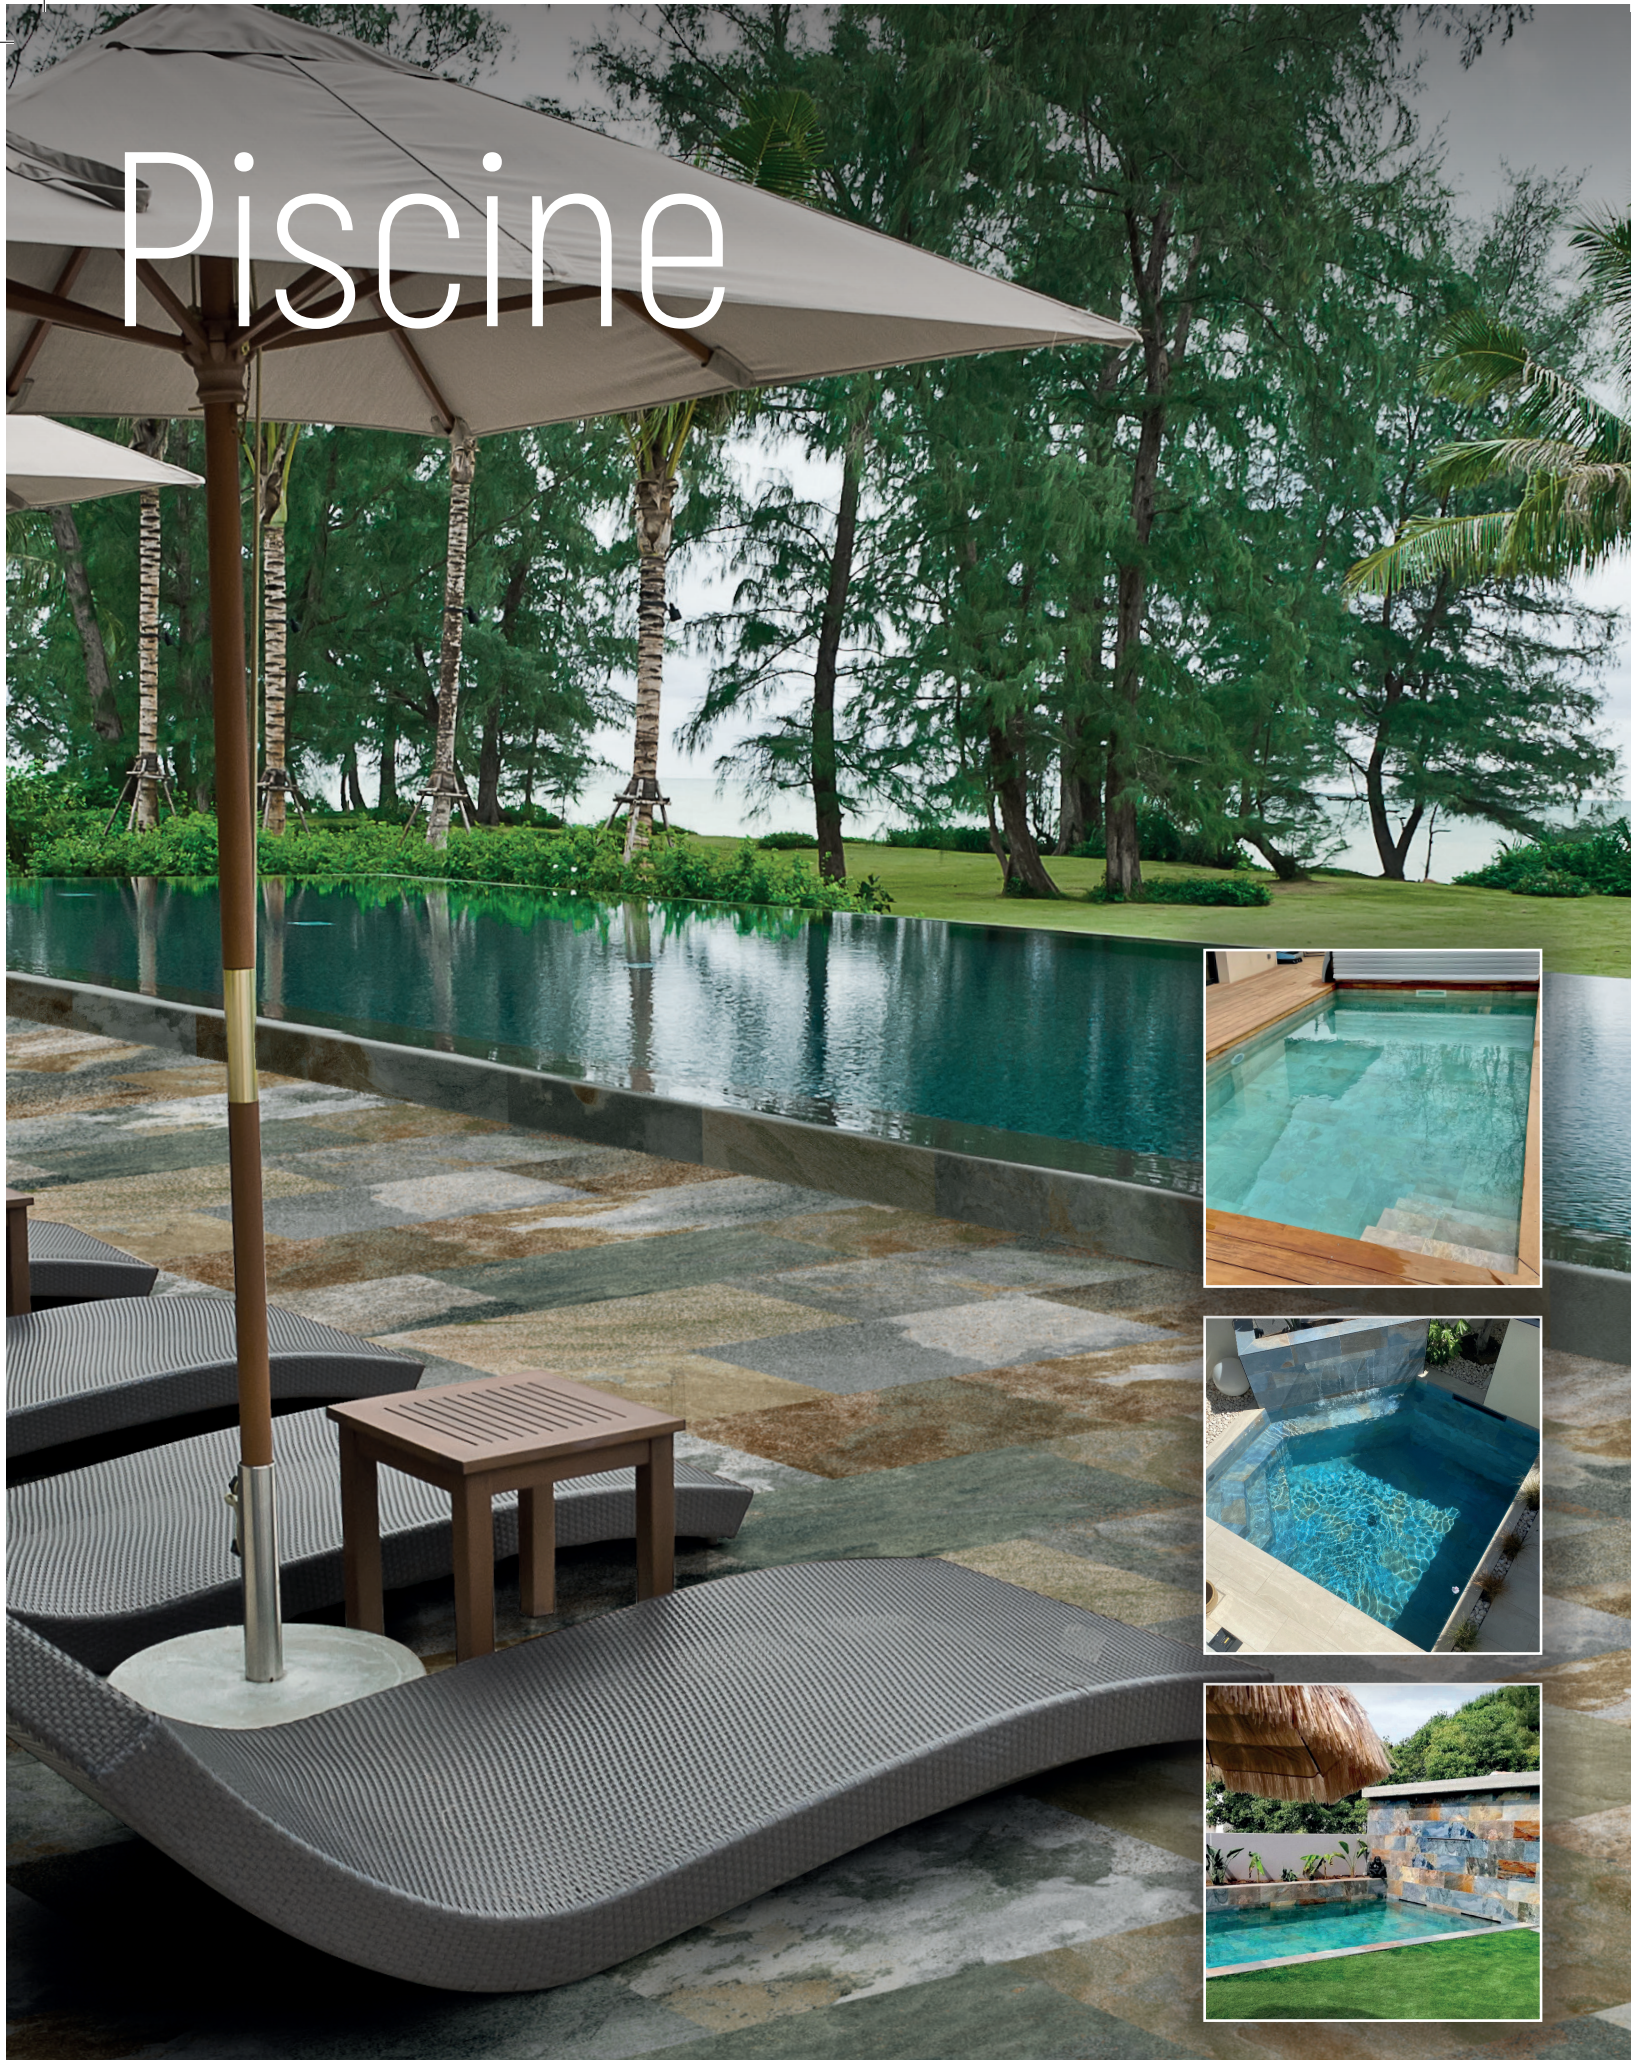

Piscine

Aspen

Grès cérame · 30 x 60 cm

Effet pierre de Bali : **20,90**€/m²