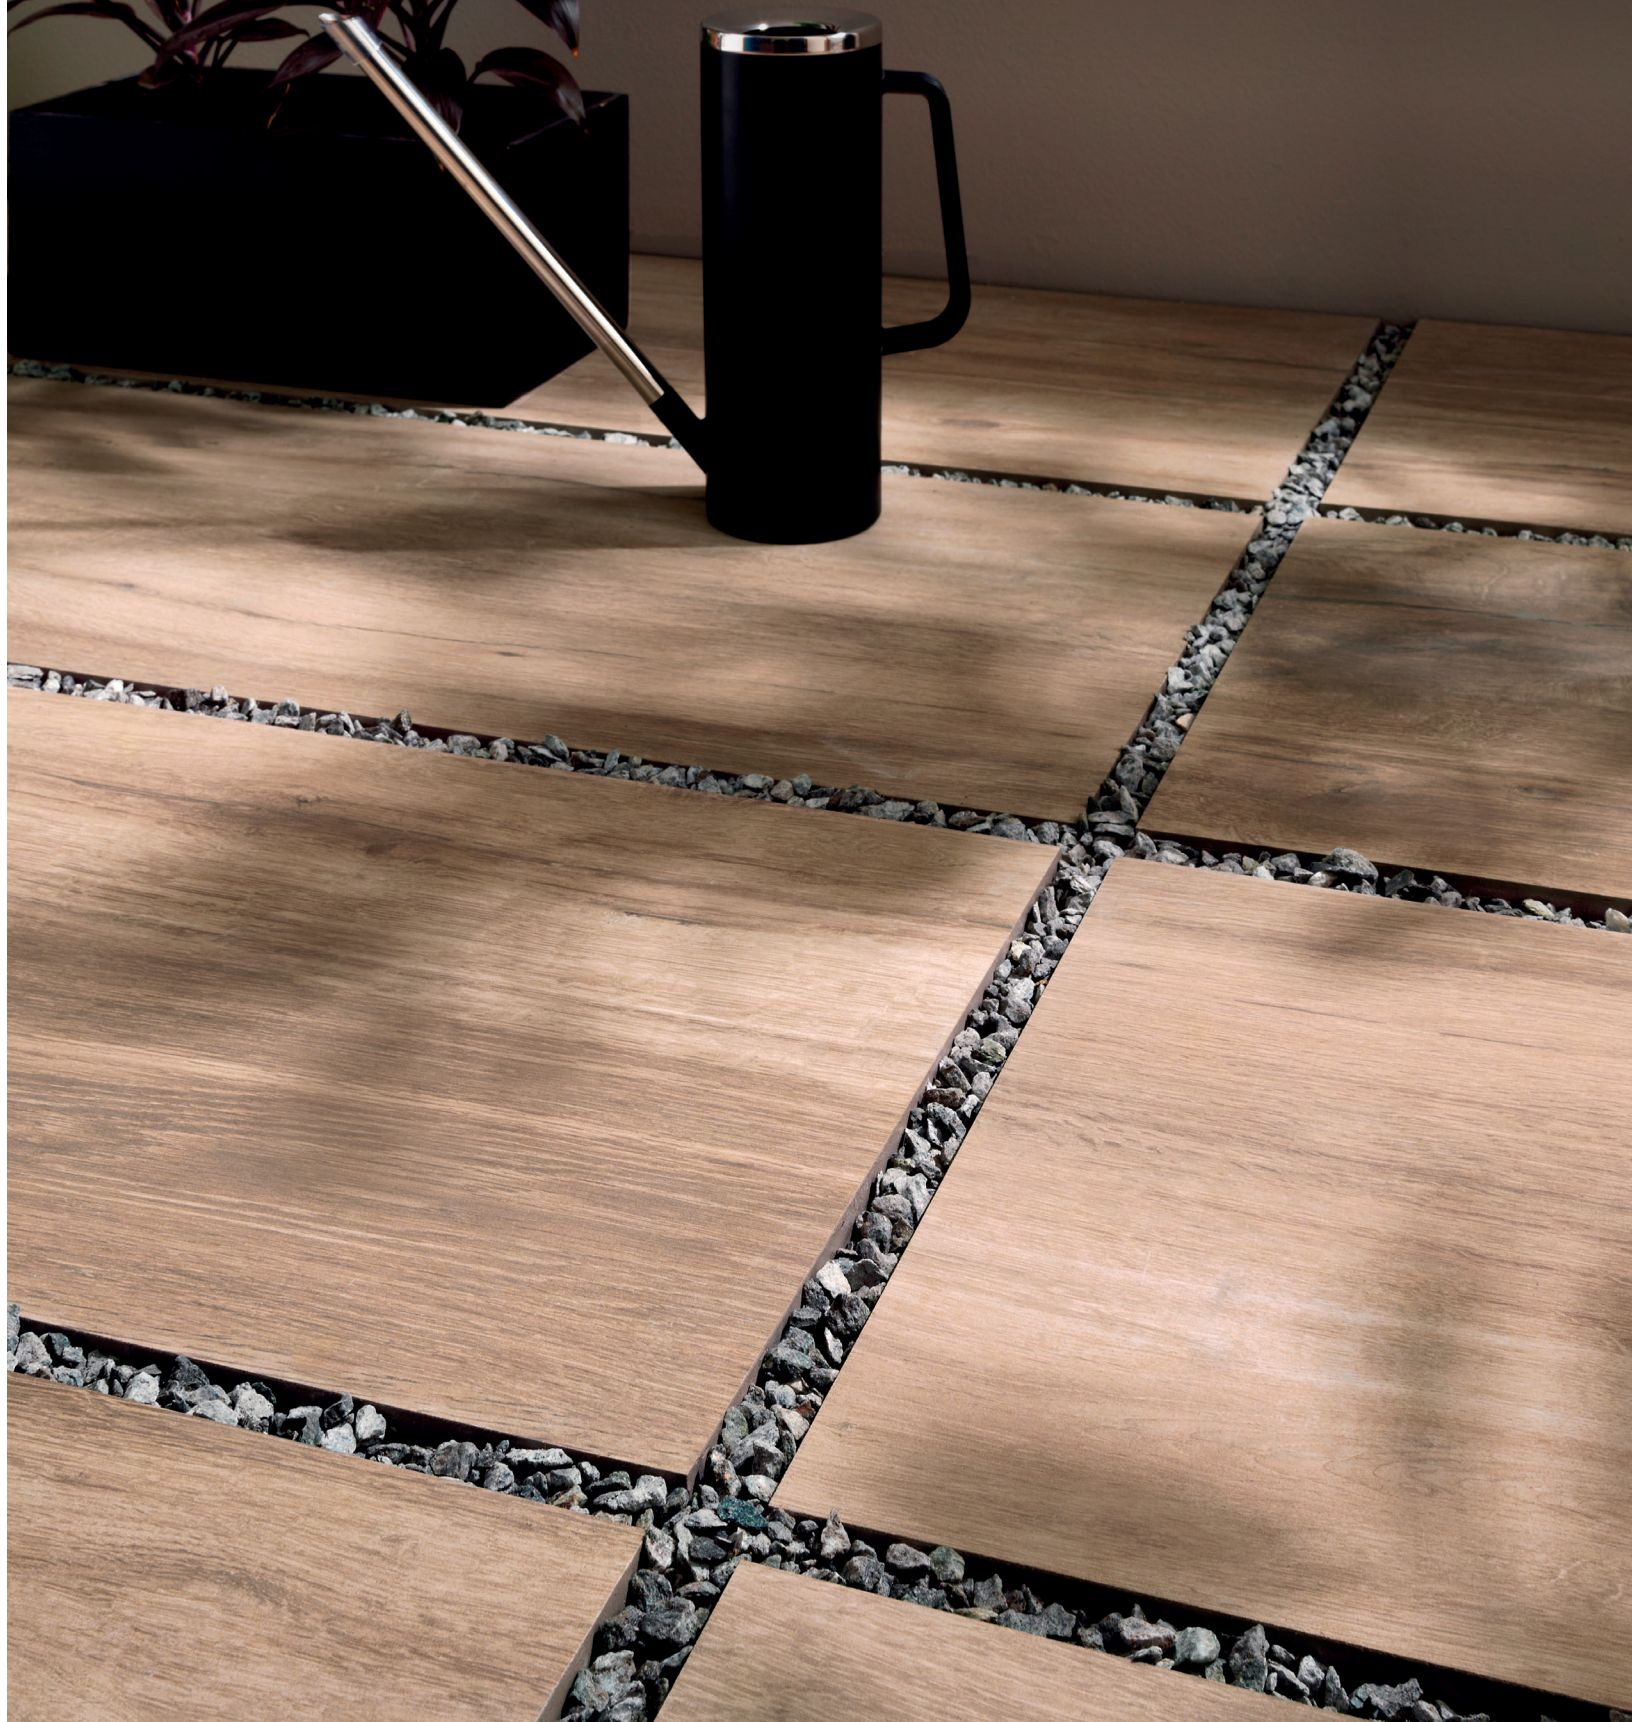

Dalles sur plot

Silvis

Grès cérame rectifié effet bois
40 x 120 x 2 cm : **49,50**€/m²

Miller Première Sakhir

Grès cérame rectifié
60 x 60 x 2 cm : **29,90€/m²**

Pietra dea "gold"

Grès cérame rectifié - Effet travertin
60 x 60 x 2 cm : **39,90€/m²**