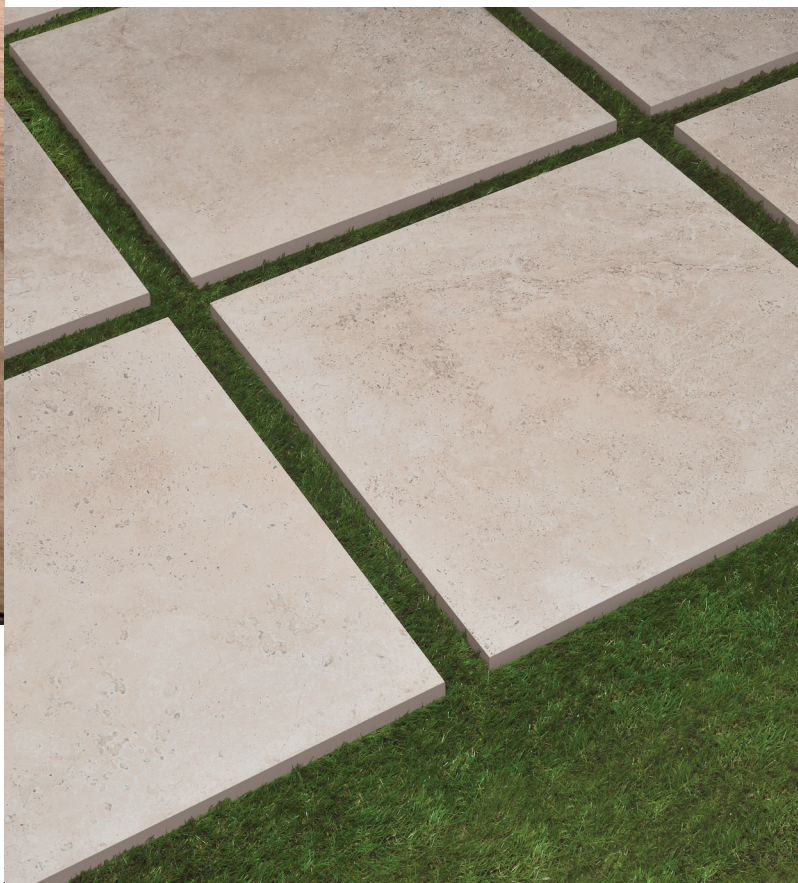

Pietra di rapolano

Grès cérame rectifié - Effet travertin
60 x 90 x 2 cm : **35,90€/m²**