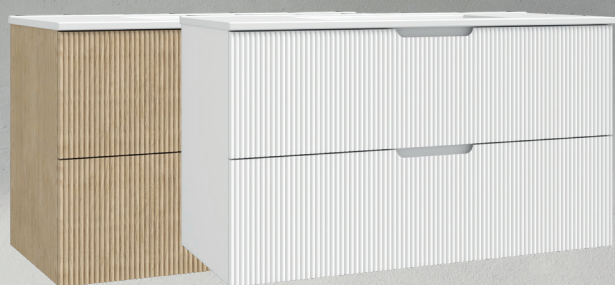

Meubles

Harmony

Blanc mat ou chêne

Ensemble (meuble + vasque + miroir) en 80cm **429€** · 100cm **539€** · 120cm **819€**

Colonne assortie **259€**

Hipster

Lave main (meuble + vasque) **199€**

Meuble ensemble (meuble + vasque + miroir) en 80cm **509€** · 100cm **669€** · 120cm **859€**