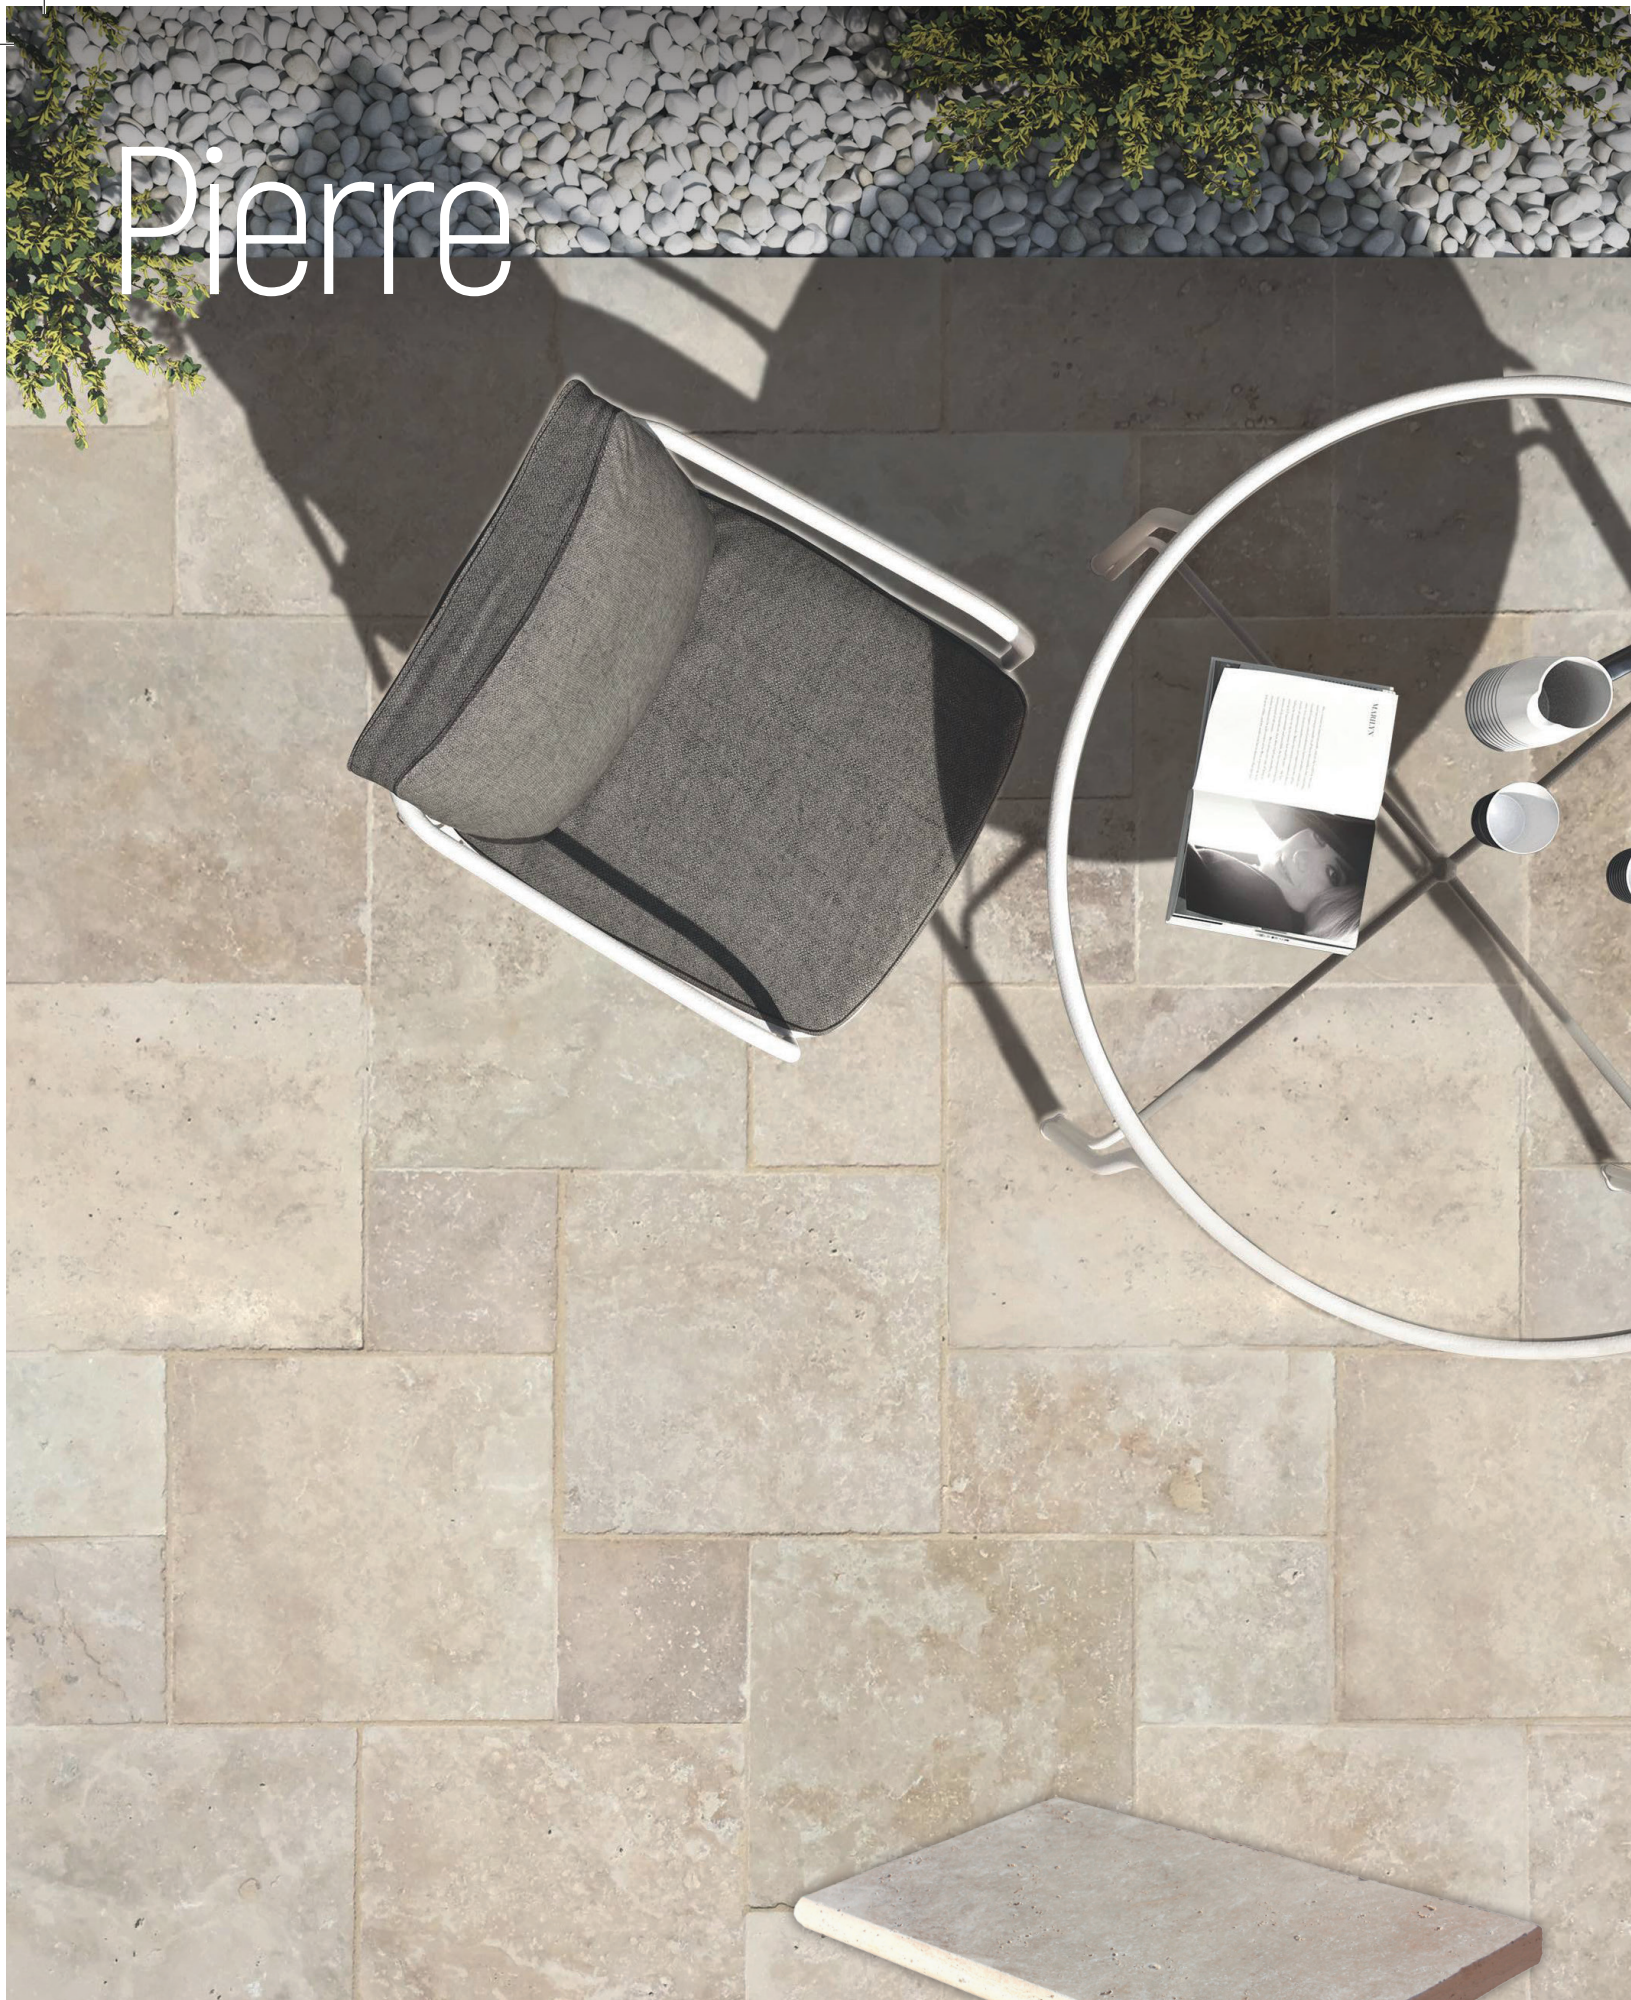

Pierre

Travertin

Travertin choix commercial 40,6 x 61 x 1,2 cm : **18,90**€/m²

Travertin 1er choix "Sélection" 40,6 x 61 x 1,2 cm : **29,90**€/m²

Travertin adouci rebouché 40,6 x 61 x 1,2 : **49,90**€/m²

Margelle

1/2 Rond - 33 x 61 x 3 cm : **15,40**€/pièce